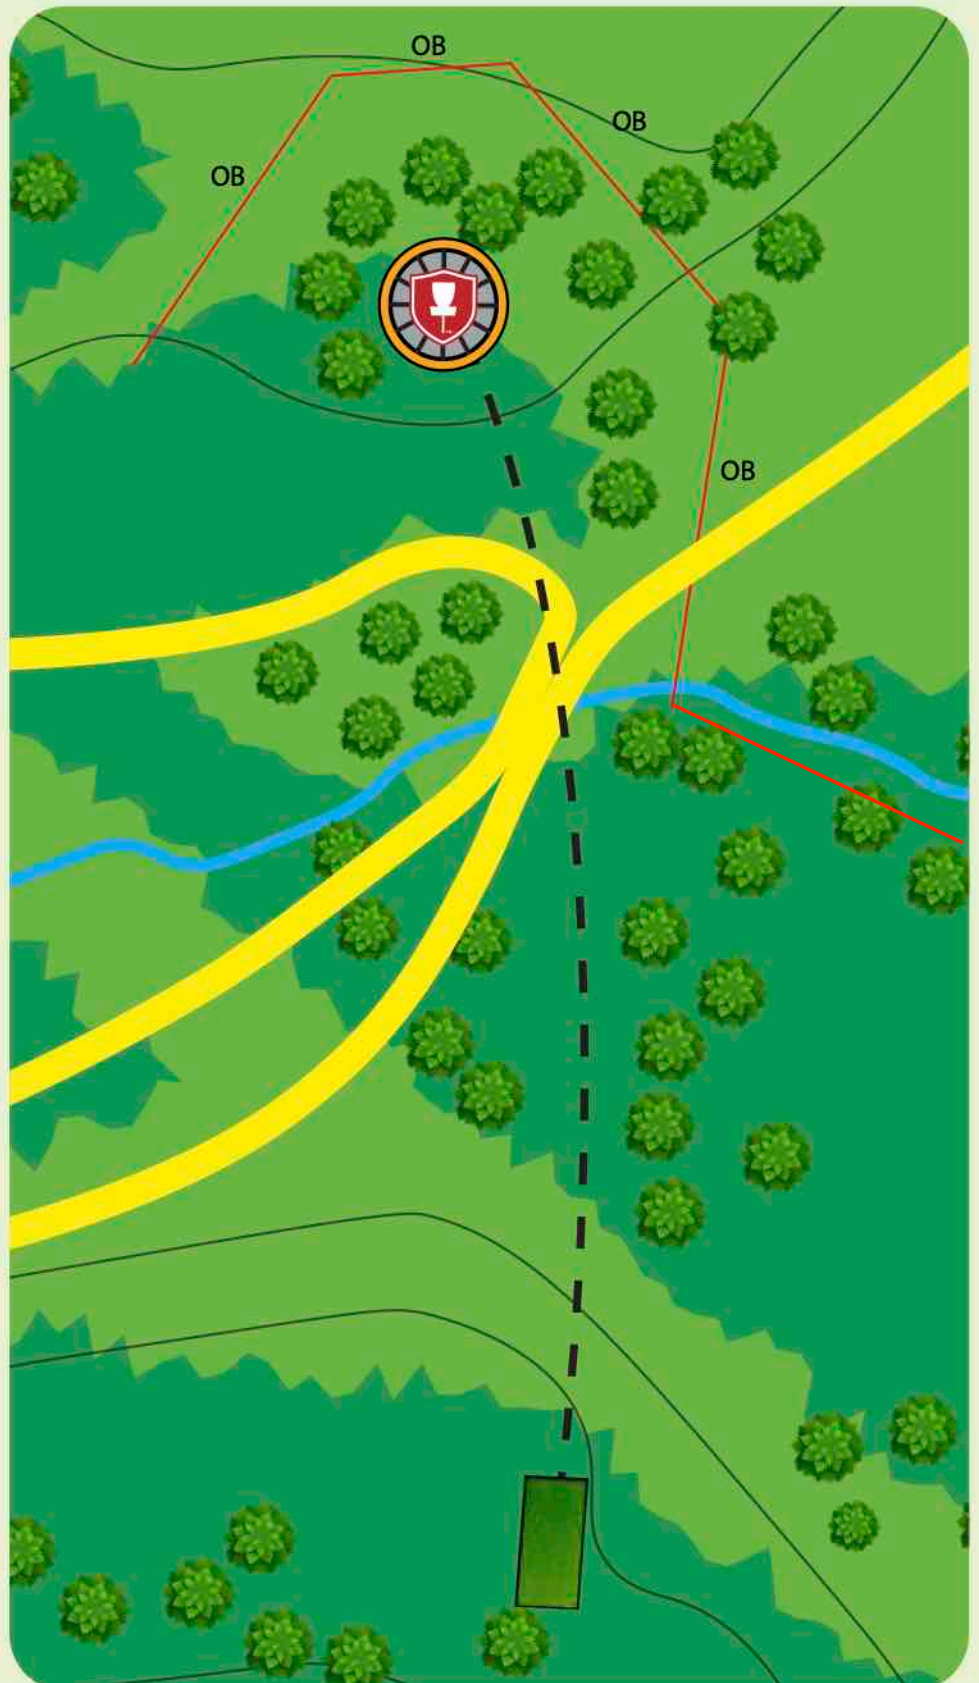

# Valdres DiscGolfpark

Par 3

90 m

Høydeforskjell: +1

Ta hensyn til andre brukere av området og banen. Kast kun når det er klar bane og ikke fare for å treffe andre. Vær obs på turgåere.