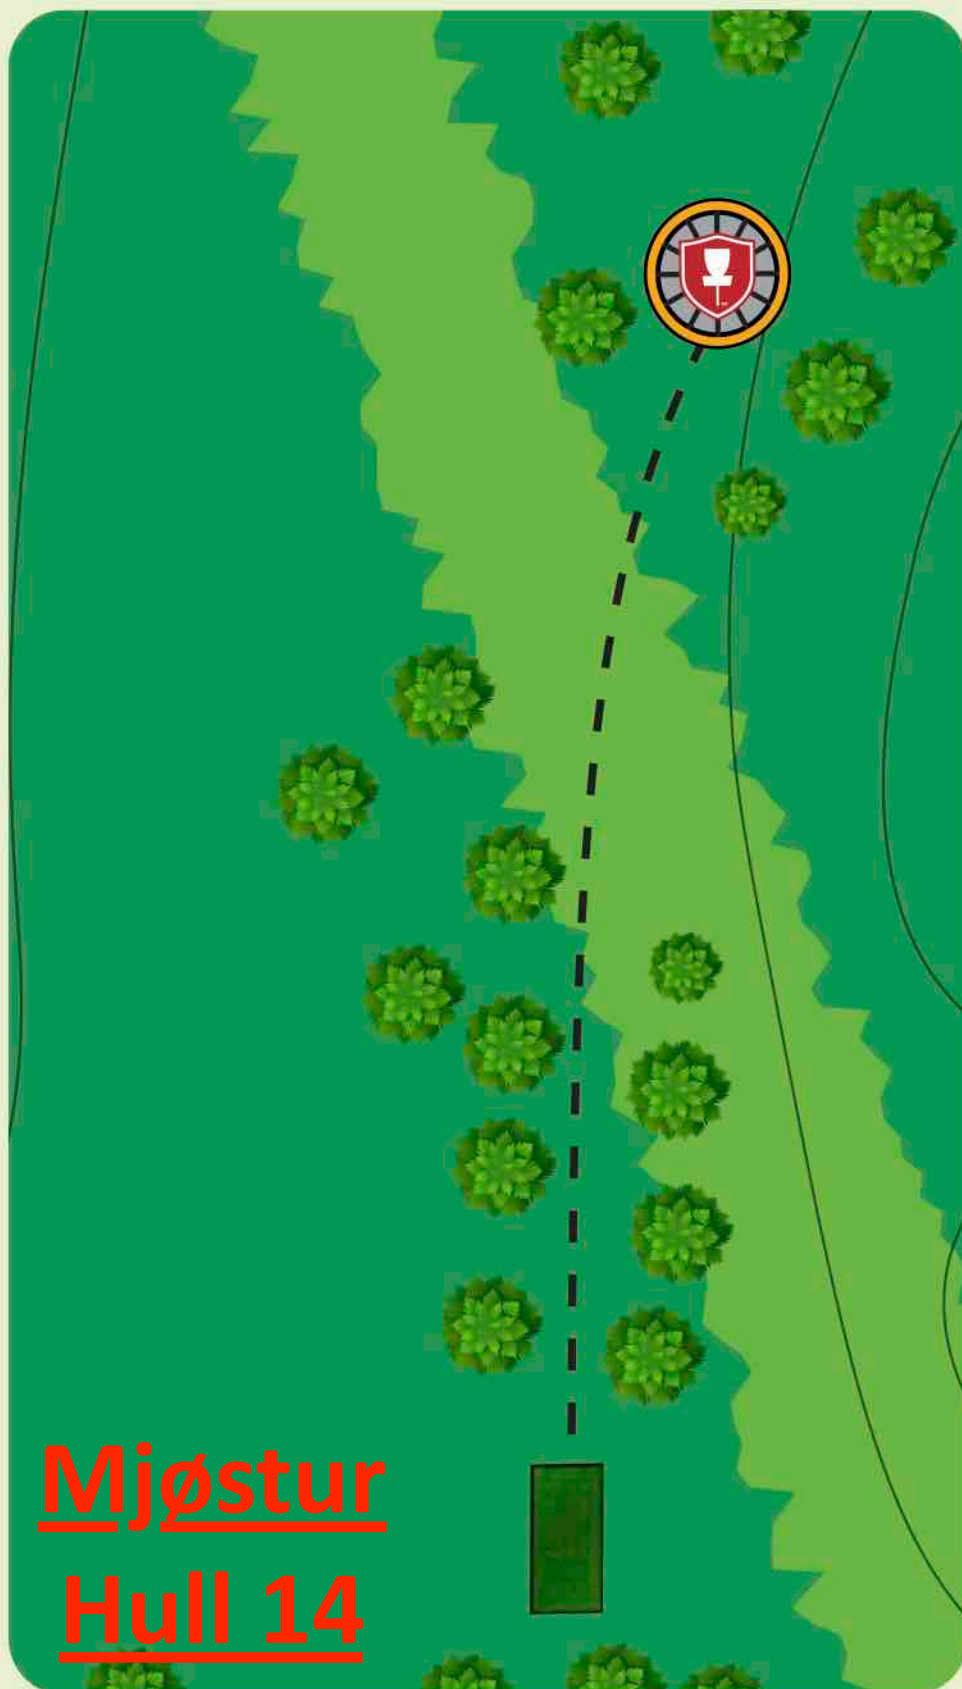

# Valdres DiscGolfpark

#15

Par 3

67 m

Høydeforskjell: -1

Ta hensyn til andre brukere av området og banen. Kast kun når det er klar bane og ikke fare for å treffe andre.

HOVI & STENUMGÅRD  
MALERFIRMA

Mjøstur  
Hull 14