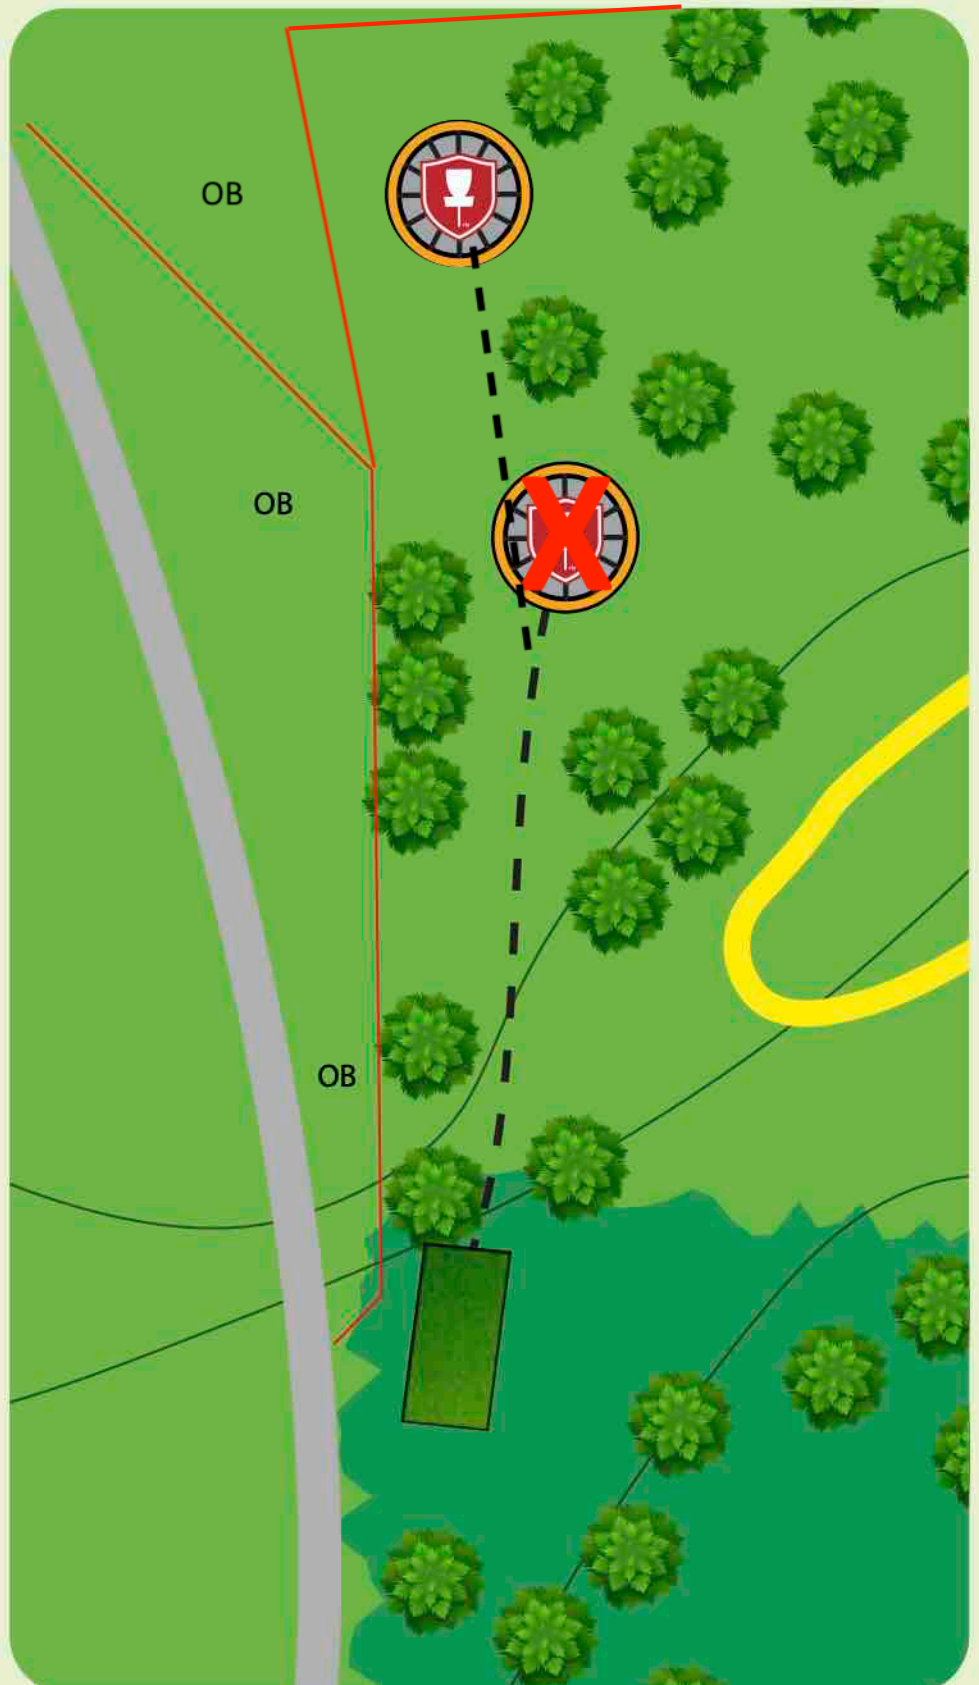

# Valdres DiscGolfpark

#9

Par 3

60 m

Høydeforskjell: +6

**!** Ta hensyn til andre brukere av området og banen. Kast kun når det er klar bane og ikke fare for å treffe andre.

OB utenfor gjerde.

OB lang