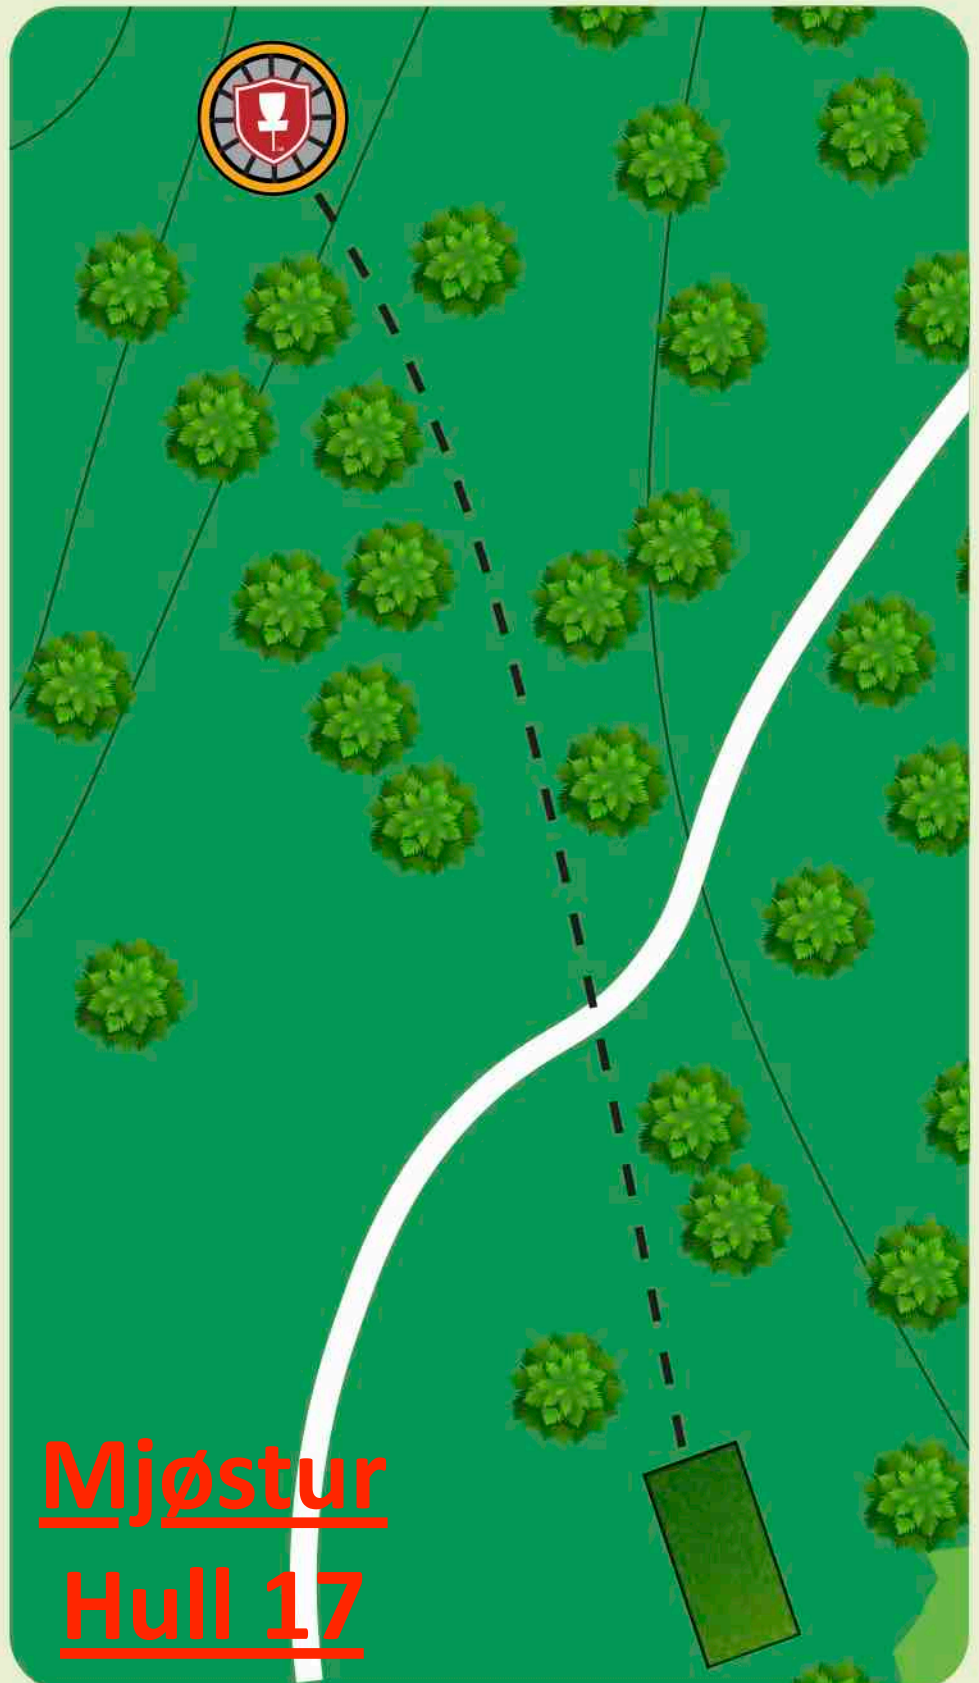

# Valdres DiscGolfpark

#19

Par 3

72 m

Høydeforskjell: ~~+8~~

! Ta hensyn til andre brukere av området og banen. Kast kun når det er klar bane og ikke fare for å treffe andre.

OBS på syklistar.

VALDRES  
MURERFORRETNING