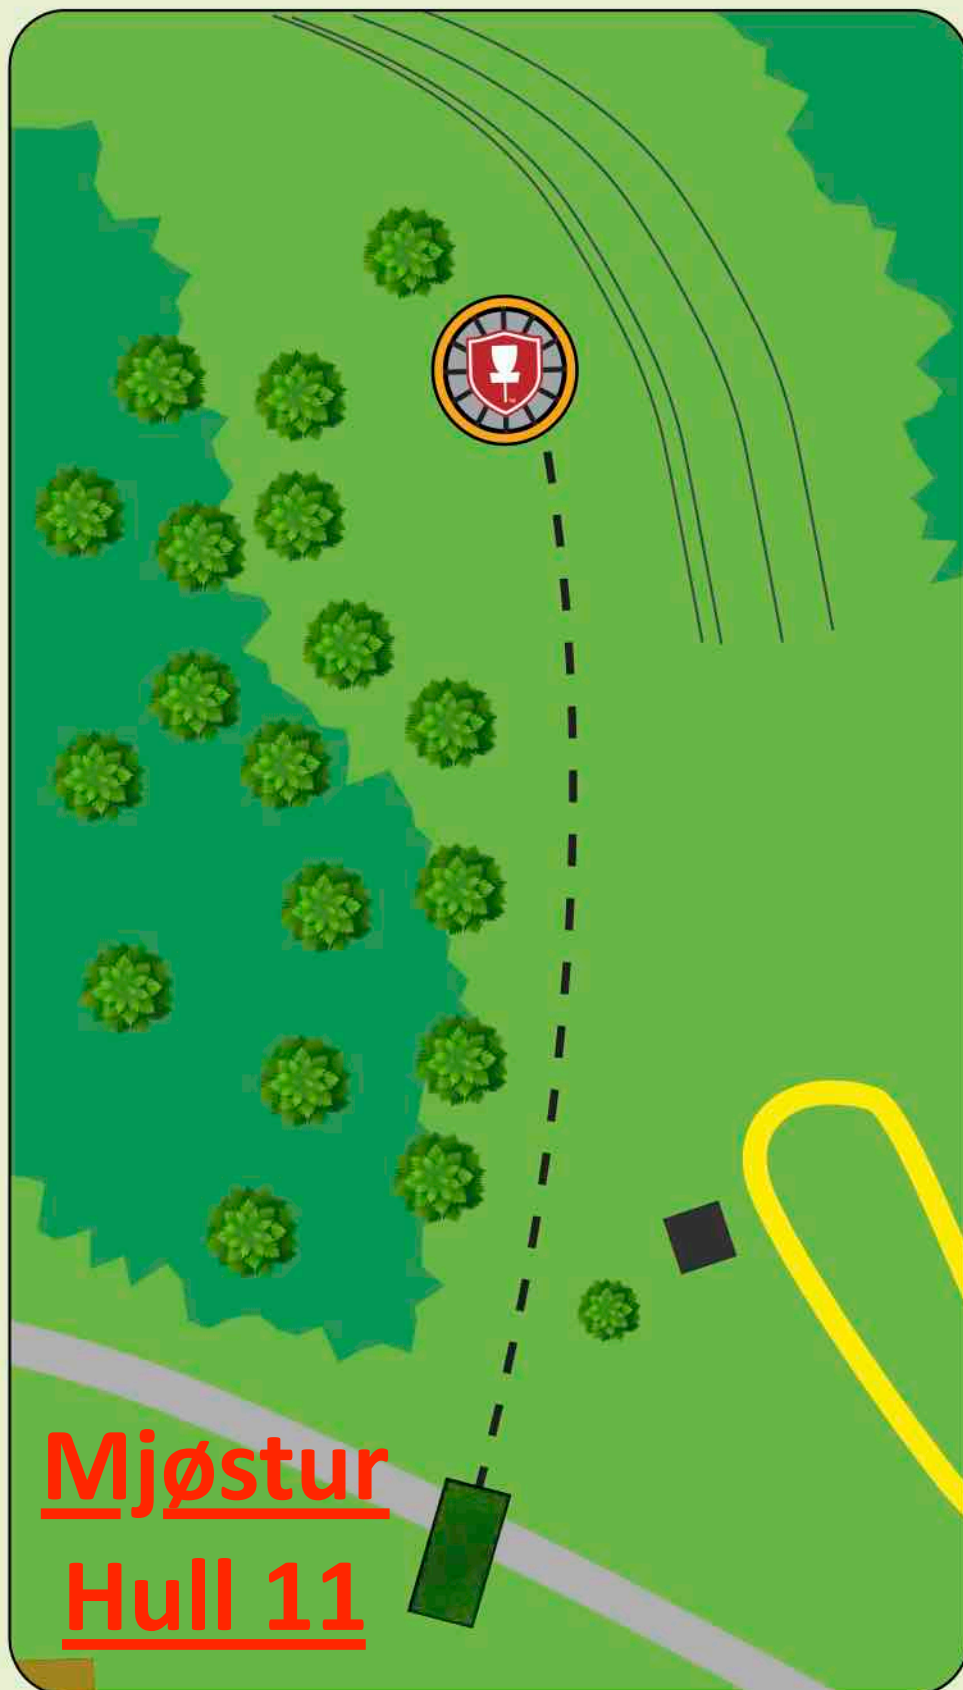

Valdres DiscGolfpark

#12

Par 3

99 m

Høydeforskjell: -10

! Ta hensyn til andre brukere av området og banen. Kast kun når det er klar bane og ikke fare for å treffe andre.

Bruk spotter for å se disk og turgåere på sti.

VALDRES
FOLKEHØGSKOLE