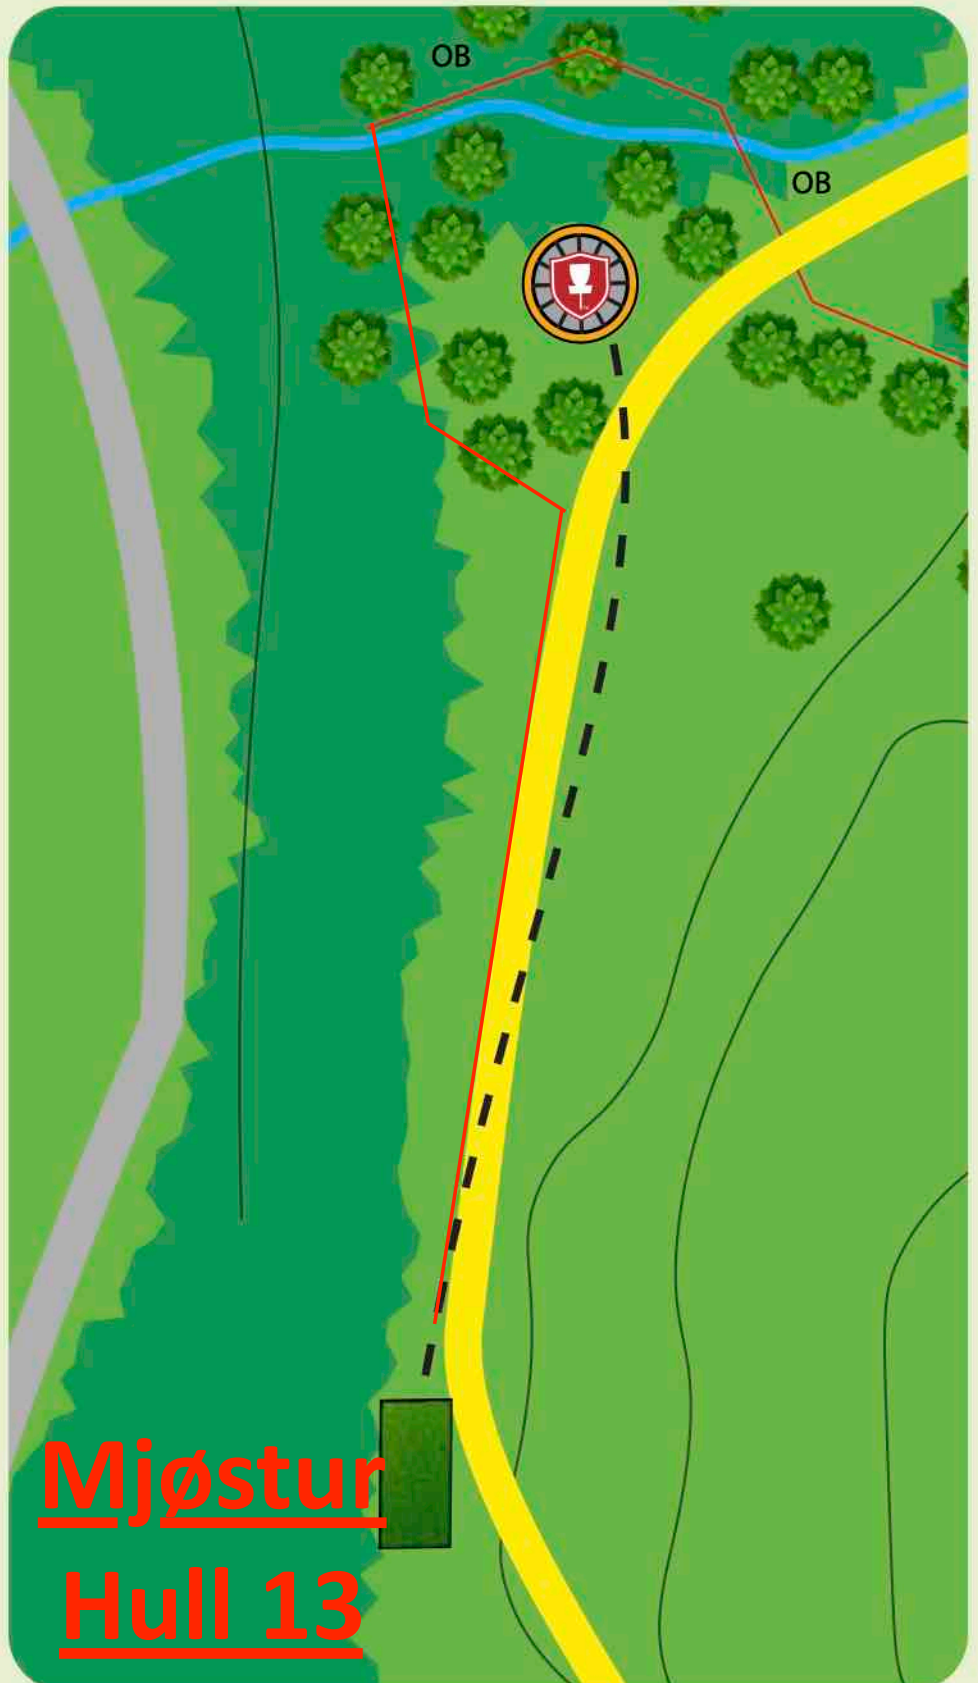

# Valdres DiscGolfpark

#14

Par 3

99 m

Høydeforskjell: -11

! Ta hensyn til andre brukere av området og banen. Kast kun når det er klar bane og ikke fare for å treffe andre. Vær OBS på turgåere.

OB i markert området.