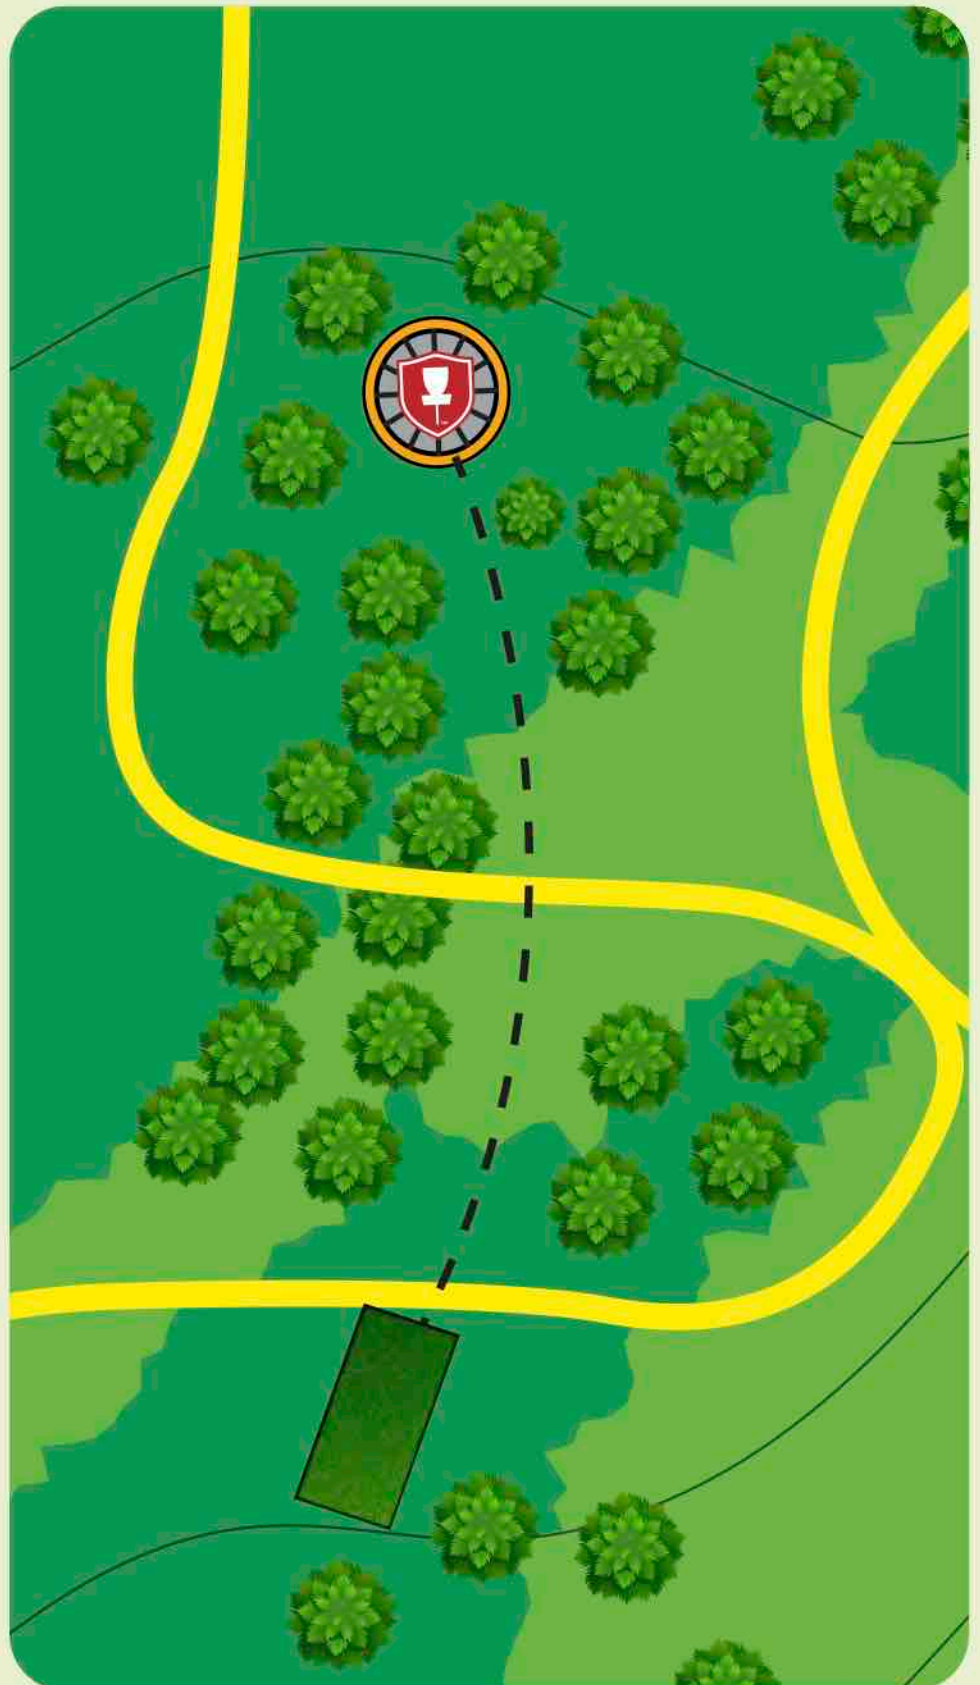

# Valdres DiscGolfpark

#3

Par 3

60 m

Høydeforskjell: -6

**!** Ta hensyn til andre brukere av området og banen. Kast kun når det er klar bane og ikke fare for å treffe andre. Vær OBS på turgåere.

BYGGMAKKER