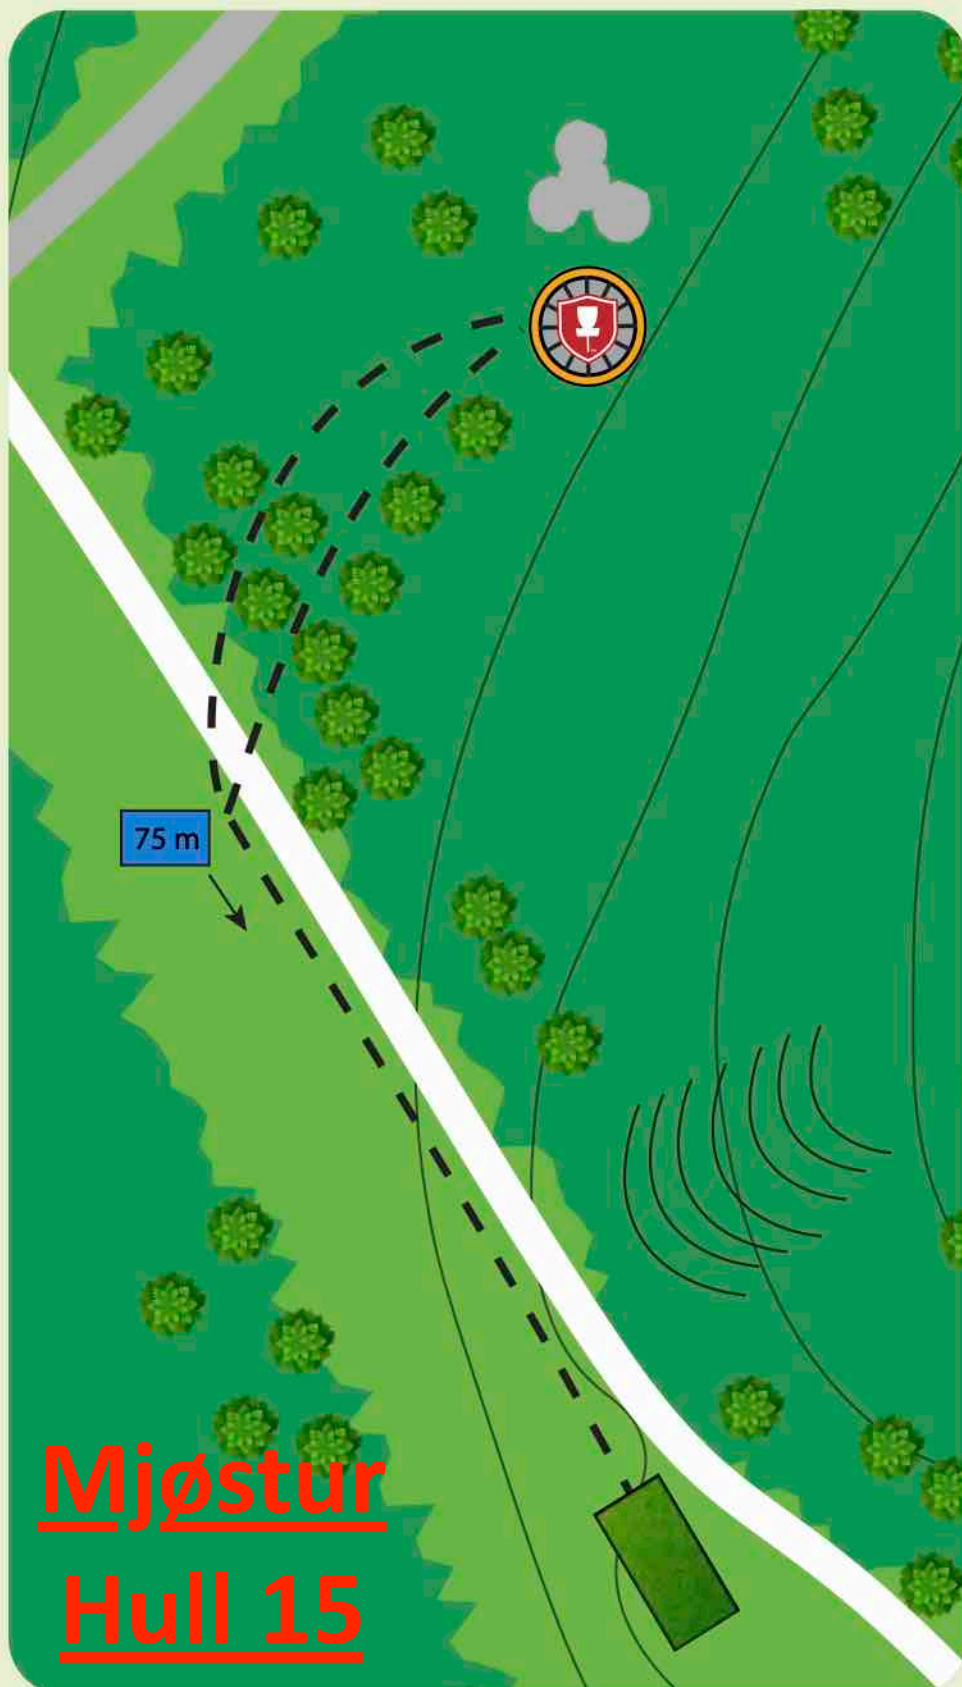

# Valdres DiscGolfpark

#16

Par 4

125 m

Høydeforskjell: +6

! Ta hensyn til andre brukere av området og banen. Kast kun når det er klar bane og ikke fare for å treffe andre. Vær obs på syklister, bruk spotter.