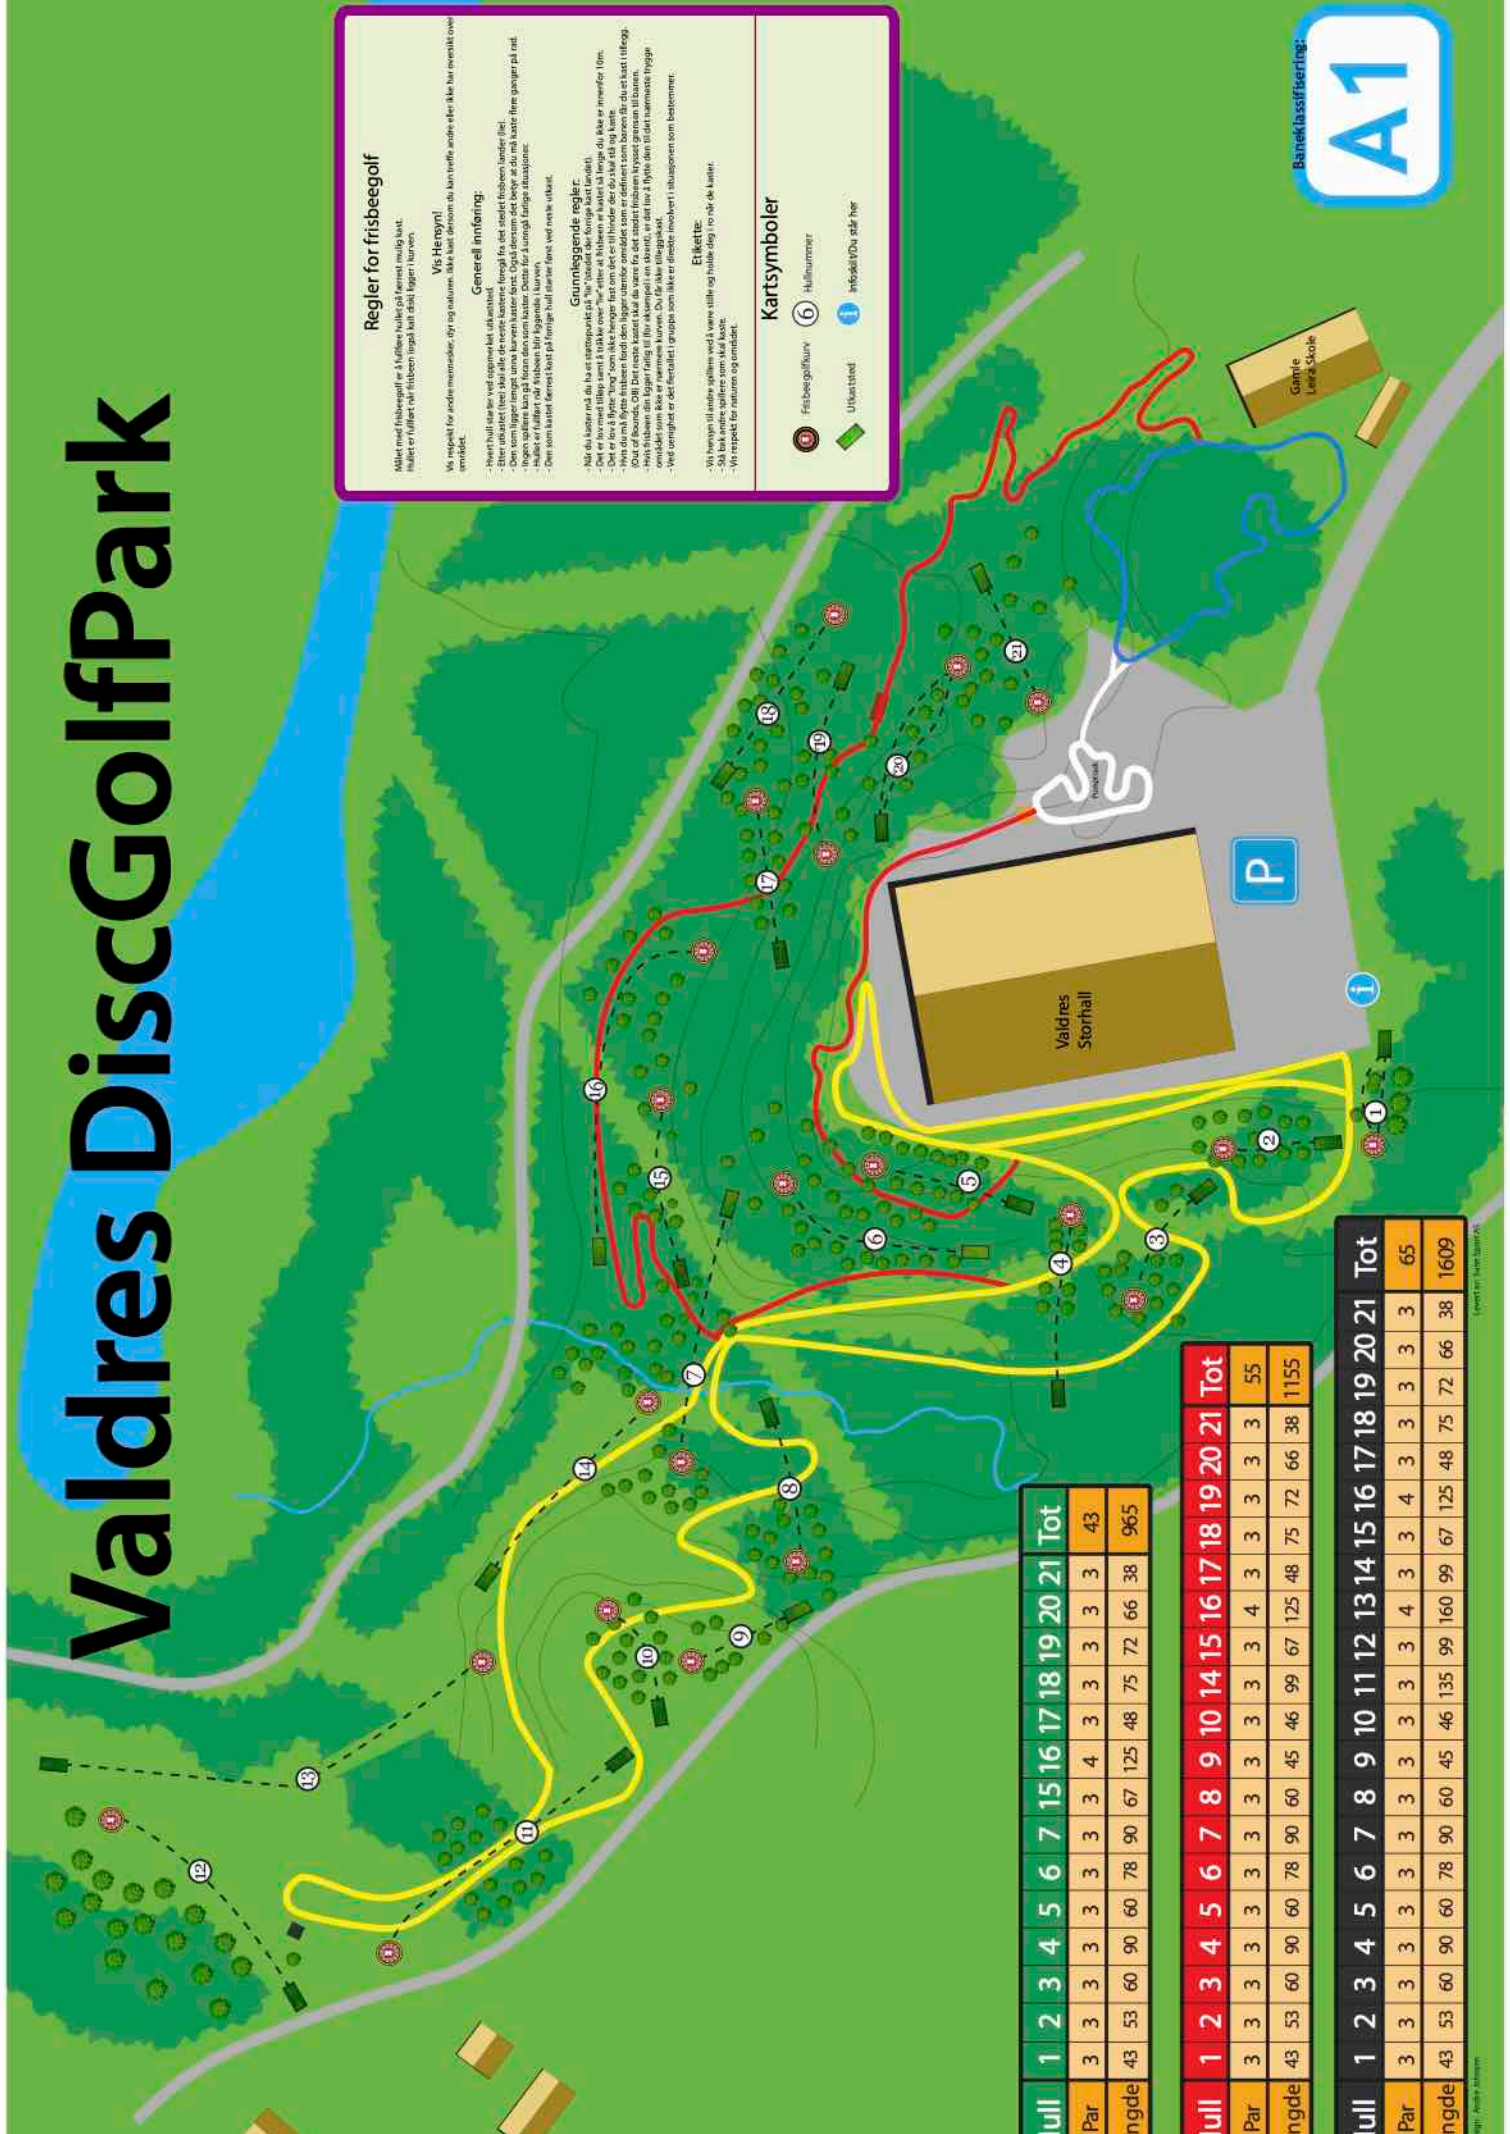

Valdres DiscGolfPark

Regler for frisbeegolf

Ve-Hermyll

Generell innføring:

Grunnleggende regler:

Etikette:

Kartsymboler

- Frisbeegolfhull
- Hullnummer
- Ukastet
- Info/du står her

Baneklassifisering: **A1**

Hull	1	2	3	4	5	6	7	15	16	17	18	19	20	21	Tot
Par	3	3	3	3	3	3	3	4	3	3	3	3	3	3	43
Lengde	43	53	60	90	60	78	90	67	125	48	75	72	66	38	965

Hull	1	2	3	4	5	6	7	8	9	10	14	15	16	17	18	19	20	21	Tot
Par	3	3	3	3	3	3	3	3	3	3	3	3	4	3	3	3	3	3	55
Lengde	43	53	60	90	60	78	90	60	45	46	99	67	125	48	75	72	66	38	1155

Hull	1	2	3	4	5	6	7	8	9	10	11	12	13	14	15	16	17	18	19	20	21	Tot
Par	3	3	3	3	3	3	3	3	3	3	3	3	3	4	3	3	3	3	3	3	3	65
Lengde	43	53	60	90	60	78	90	60	45	46	135	99	160	99	67	125	48	75	72	66	38	1609