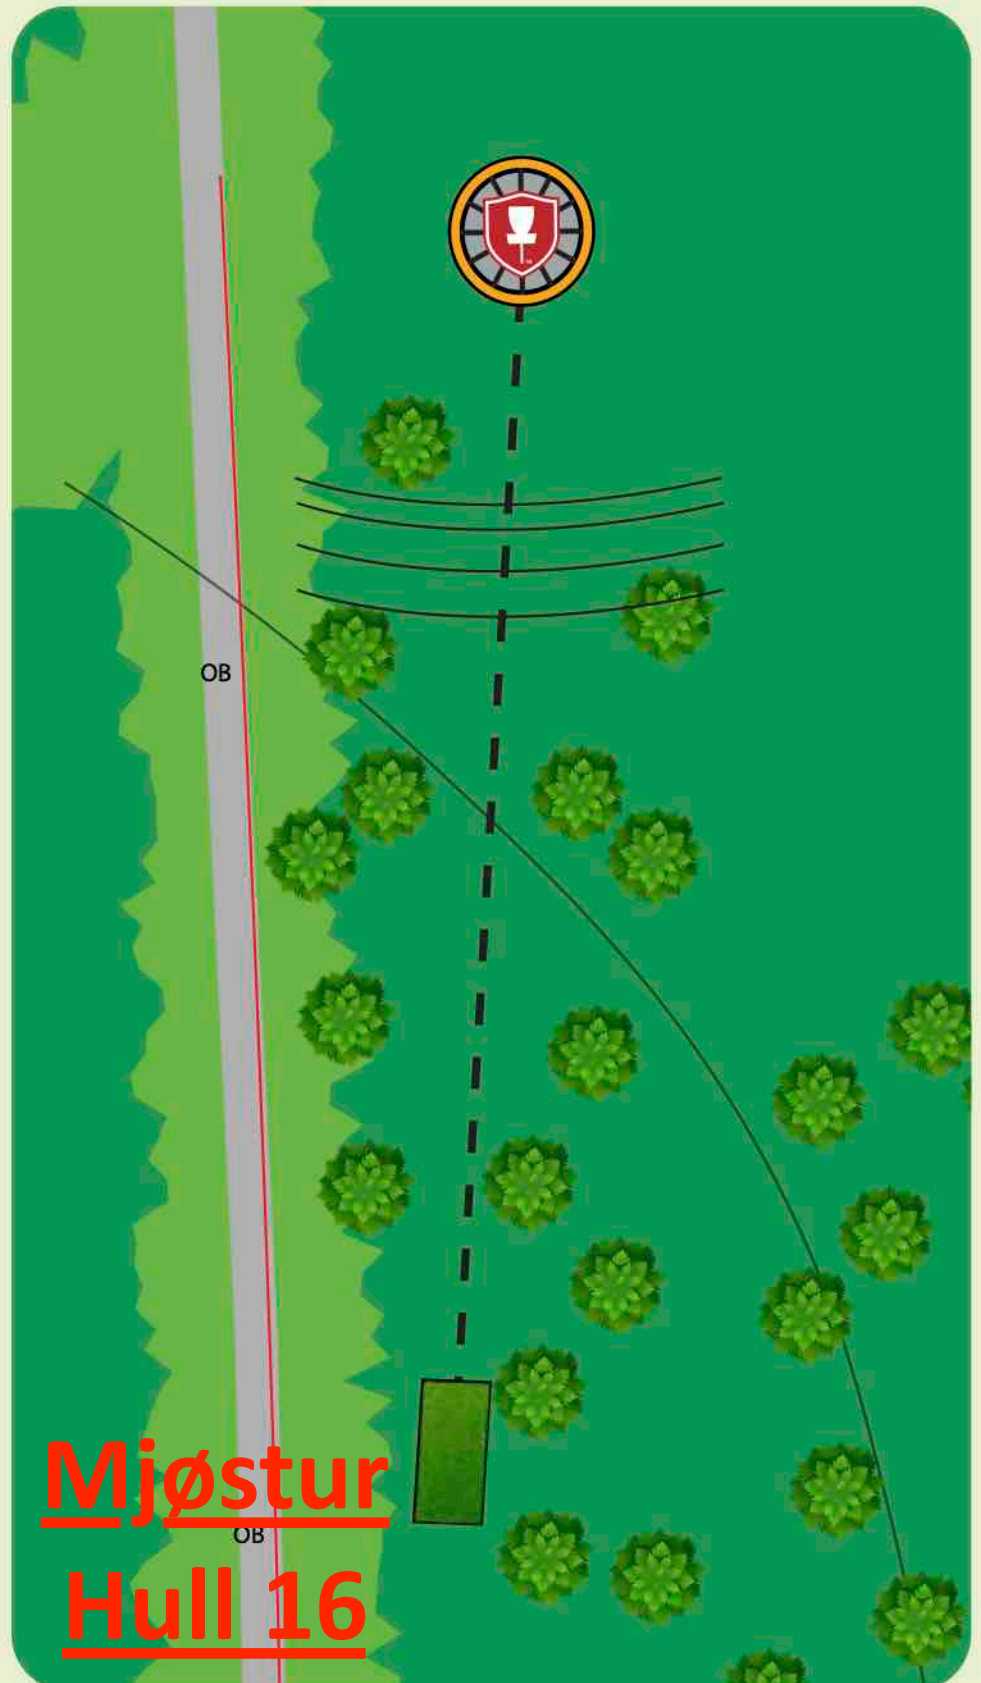

Mjøstur
OB
Hull 16