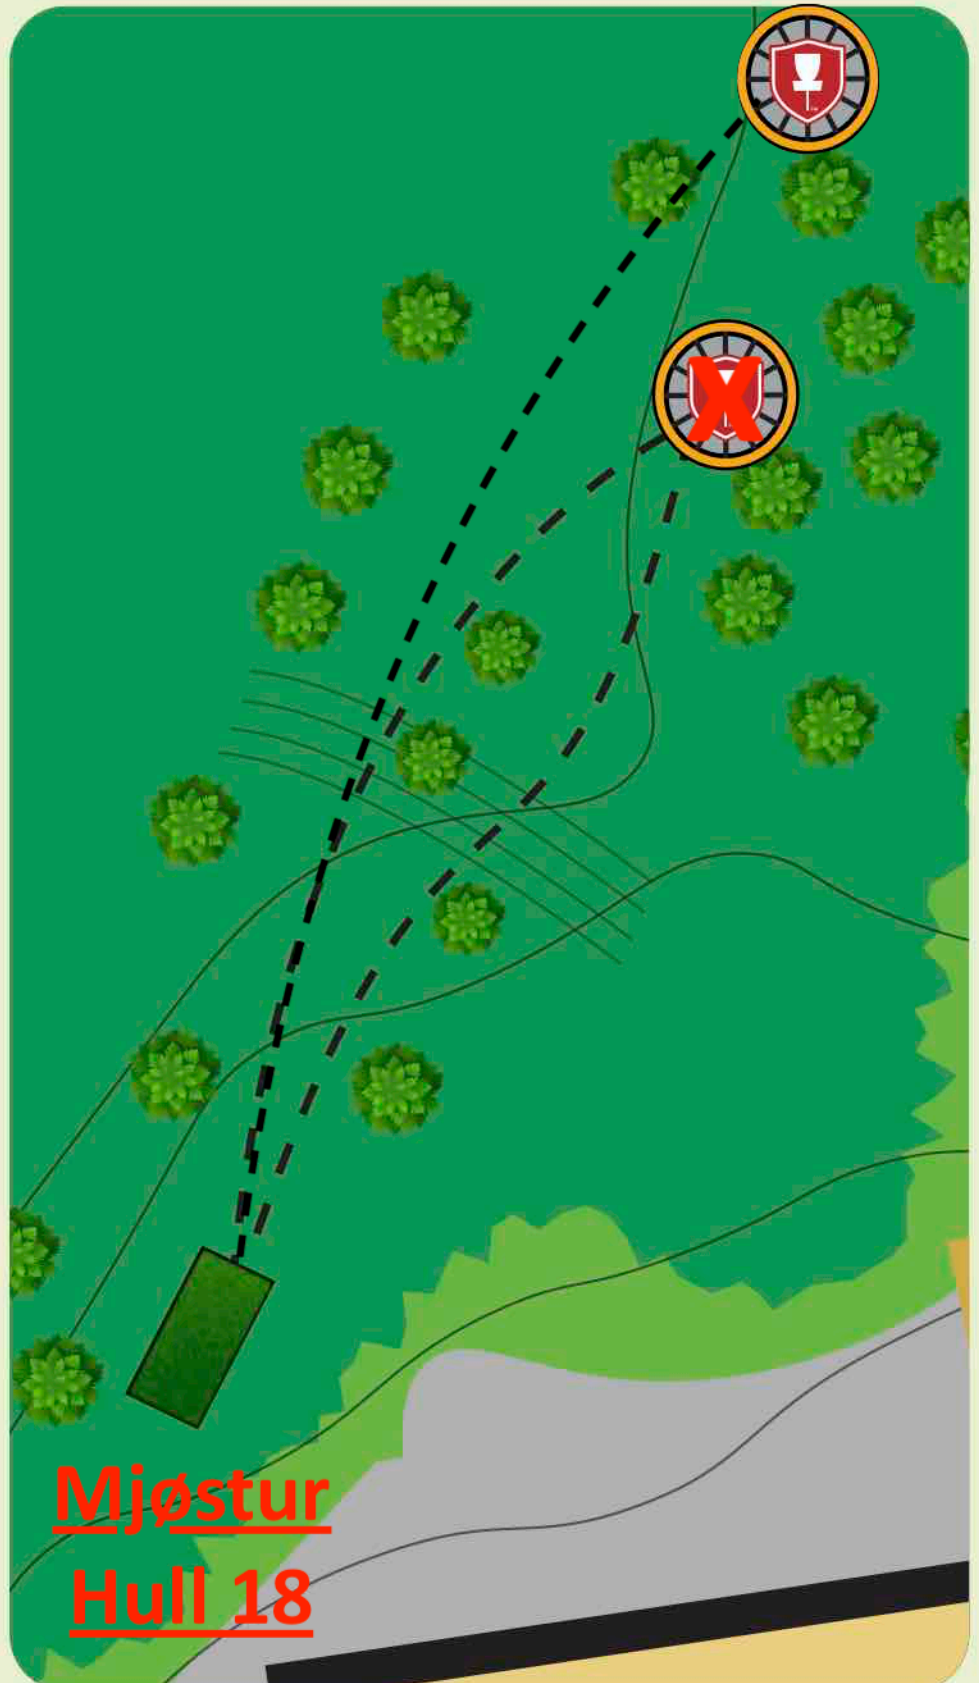

# Valdres DiscGolfpark

#**20**

Par 3

80 m

Høydeforskjell: +5

**!** Ta hensyn til andre brukere av området og banen. Kast kun når det er klar bane og ikke fare for å treffe andre.

ARBEIDSKRAFT  
**VALDRES**

Mjøstur  
Hull 18

# Valdres DiscGolfpark

#21

**SPILLES**

Par 3

38 m

Høydeforskjell: +6

**IKKKE PÅ**

**MJØSTUR**