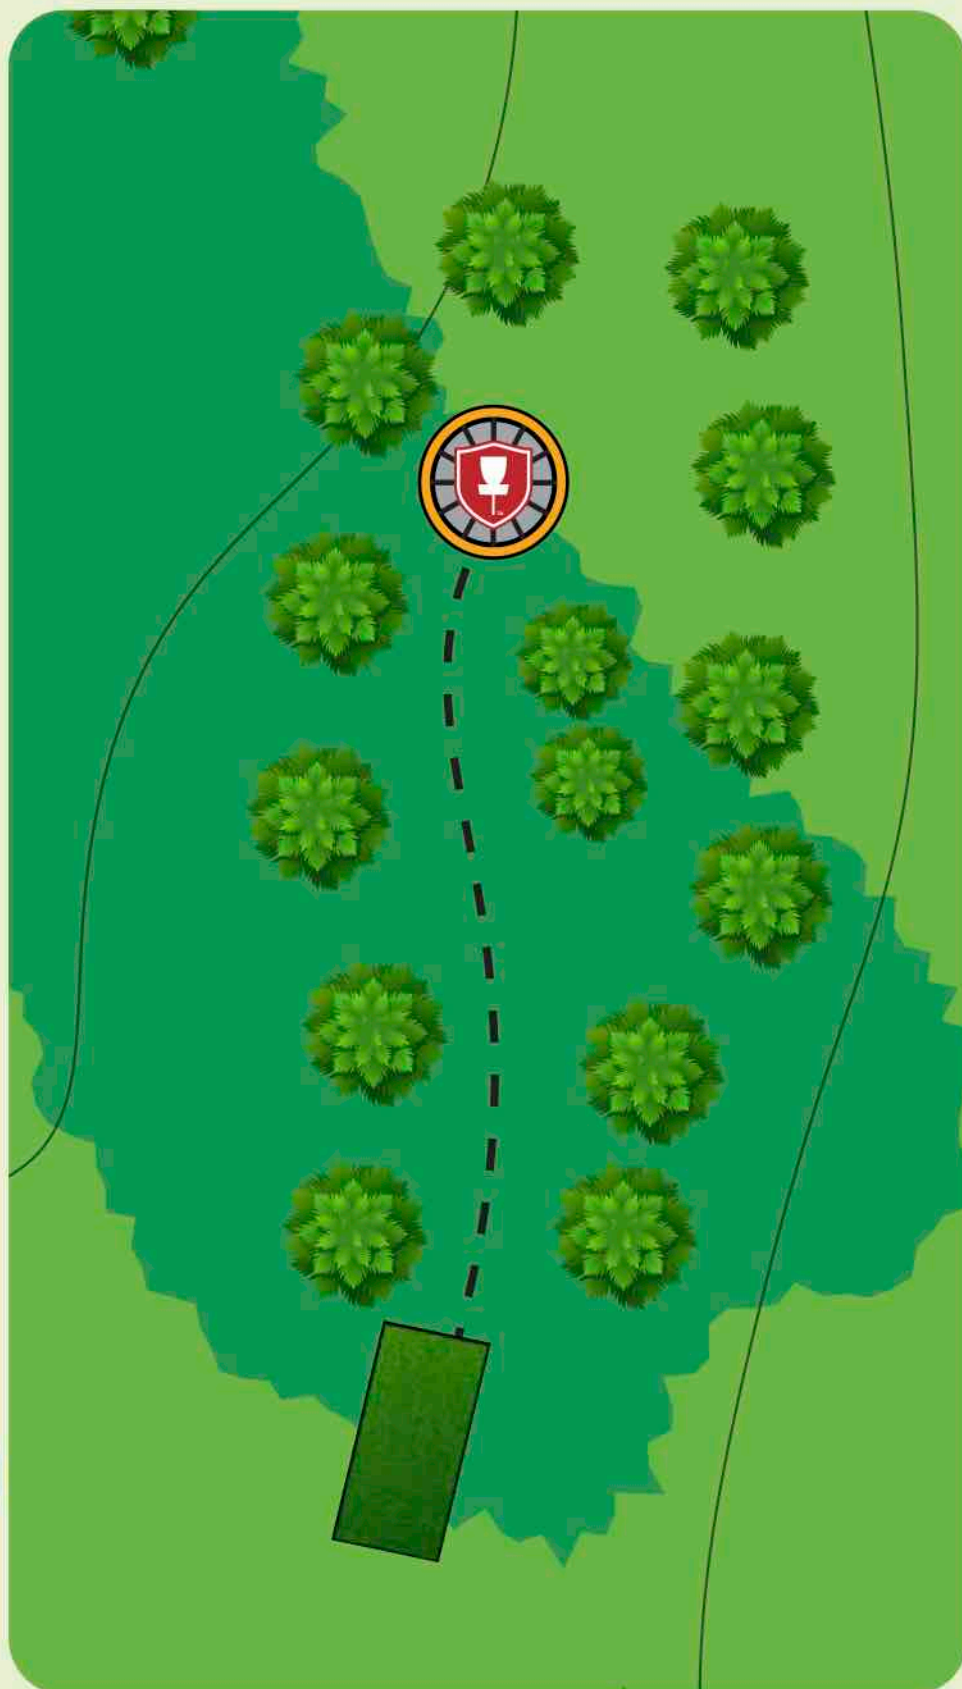

# 2

Par 3

53 m

Høydeforskjell: -4

Ta hensyn til andre brukere av området og banen. Kast kun når det er klar bane og ikke fare for å treffe andre.

AMFI  
VALDRES