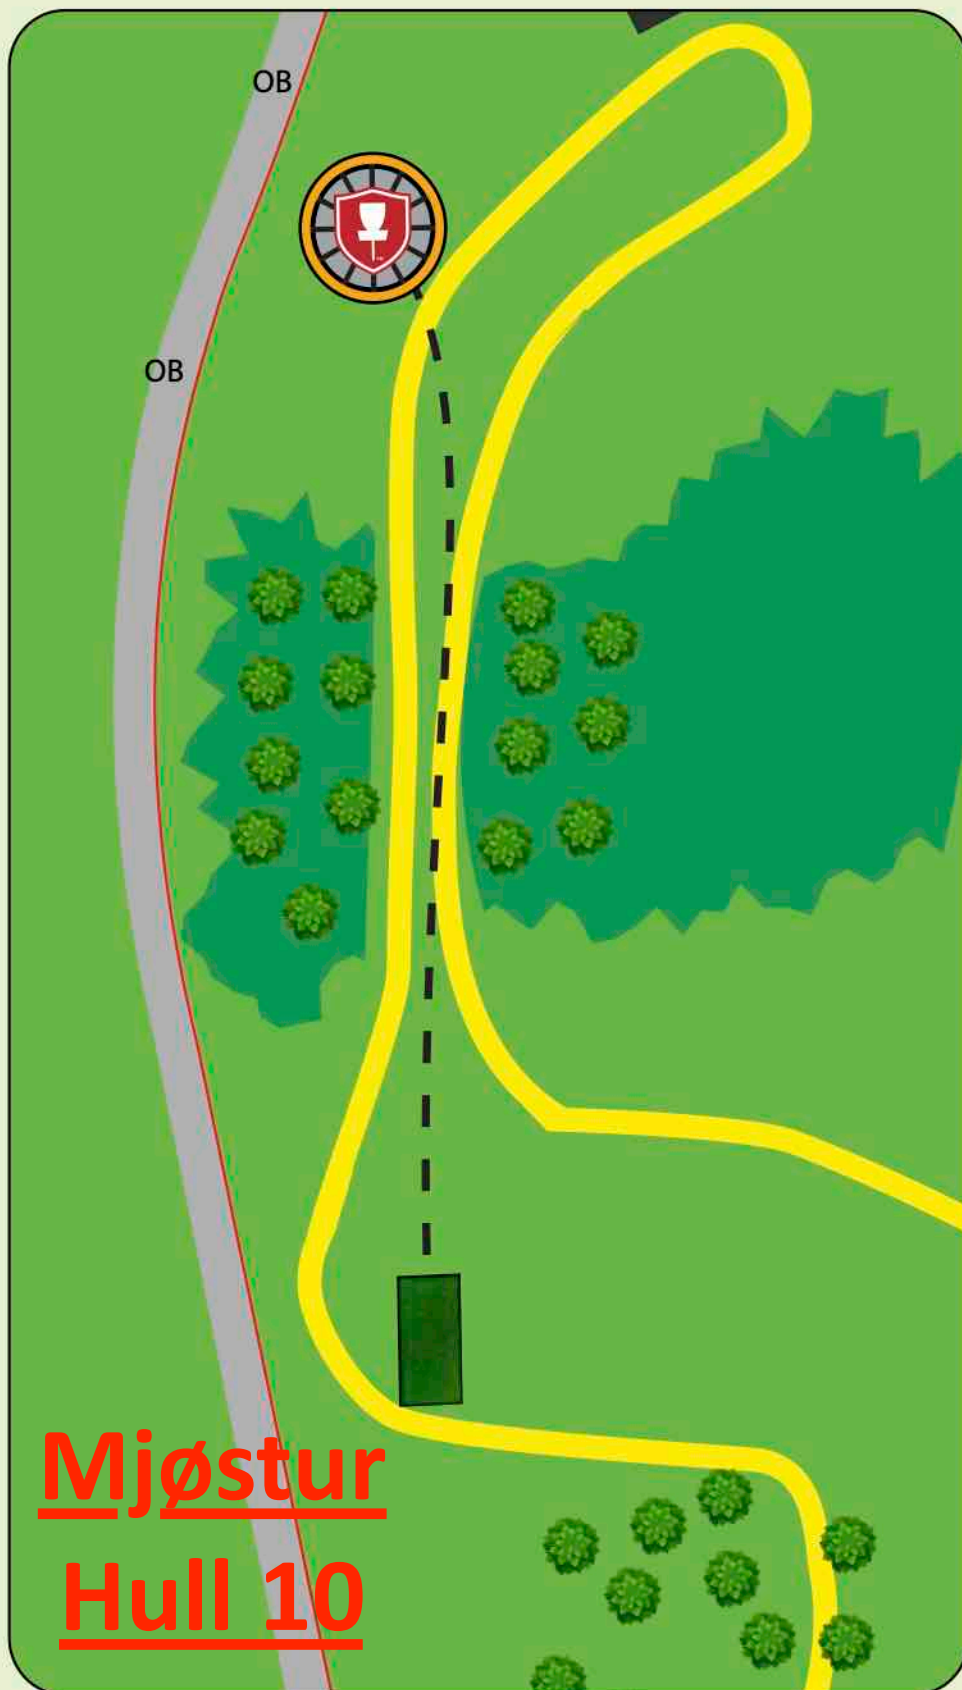

Mjøstur
Hull 10