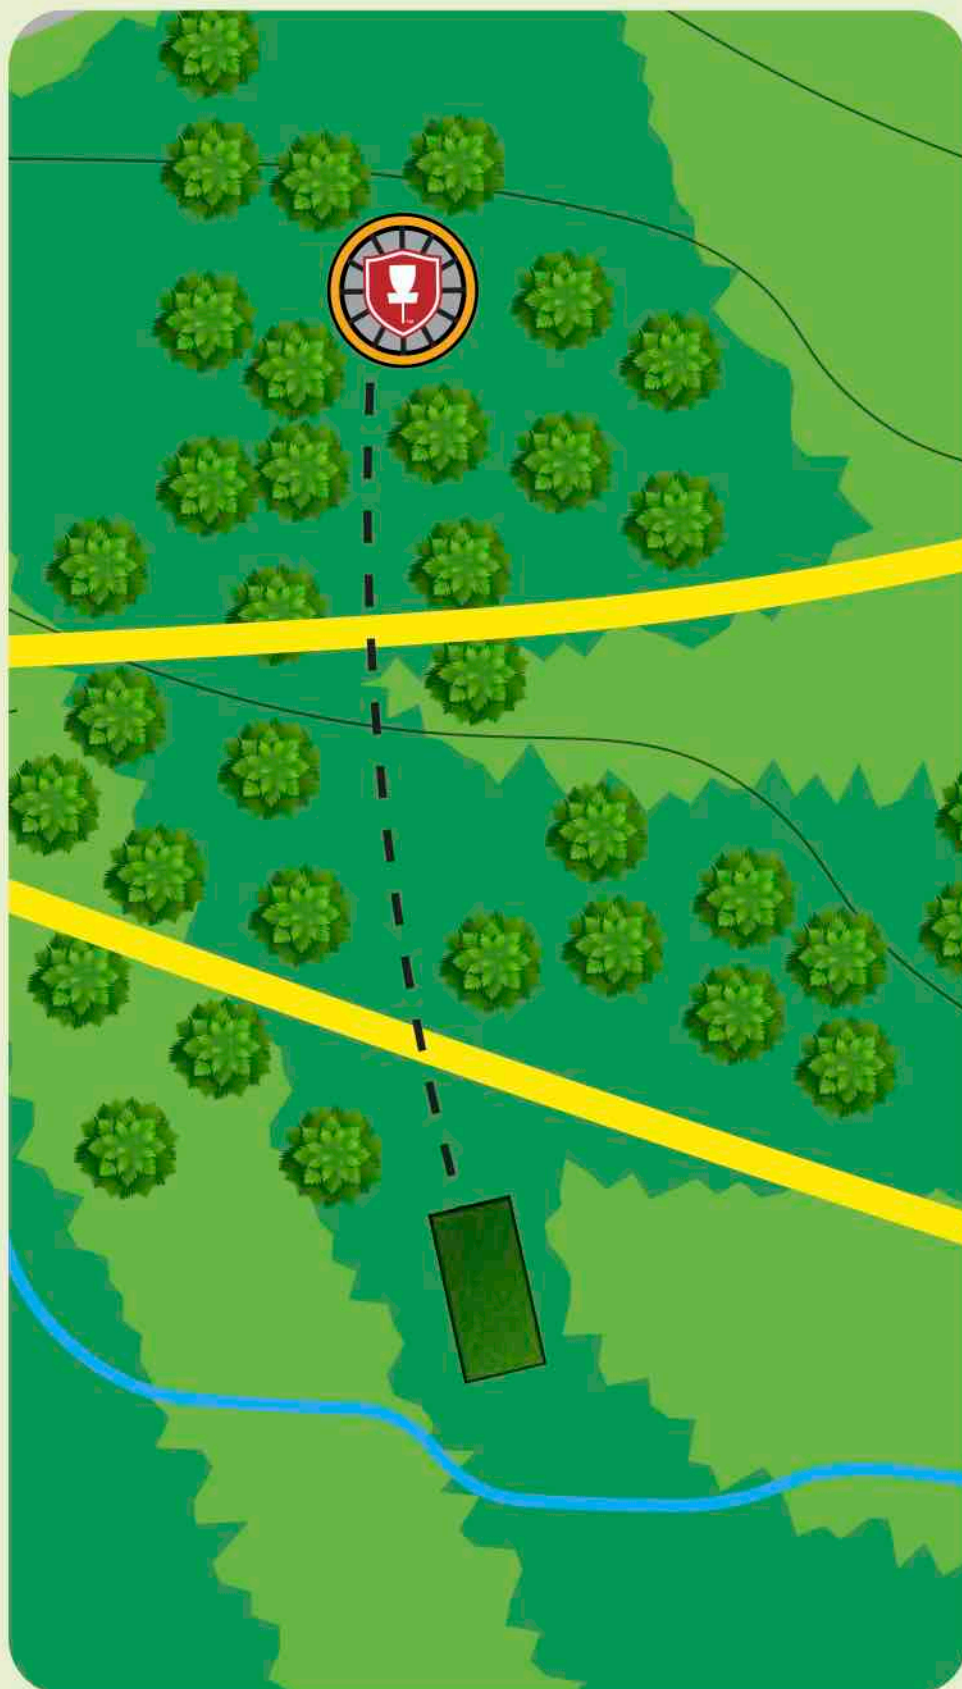

# Valdres DiscGolfpark

#8

Par 3

60 m

Høydeforskjell: +16

! Ta hensyn til andre brukere av området og banen. Kast kun når det er klar bane og ikke fare for å treffe andre.