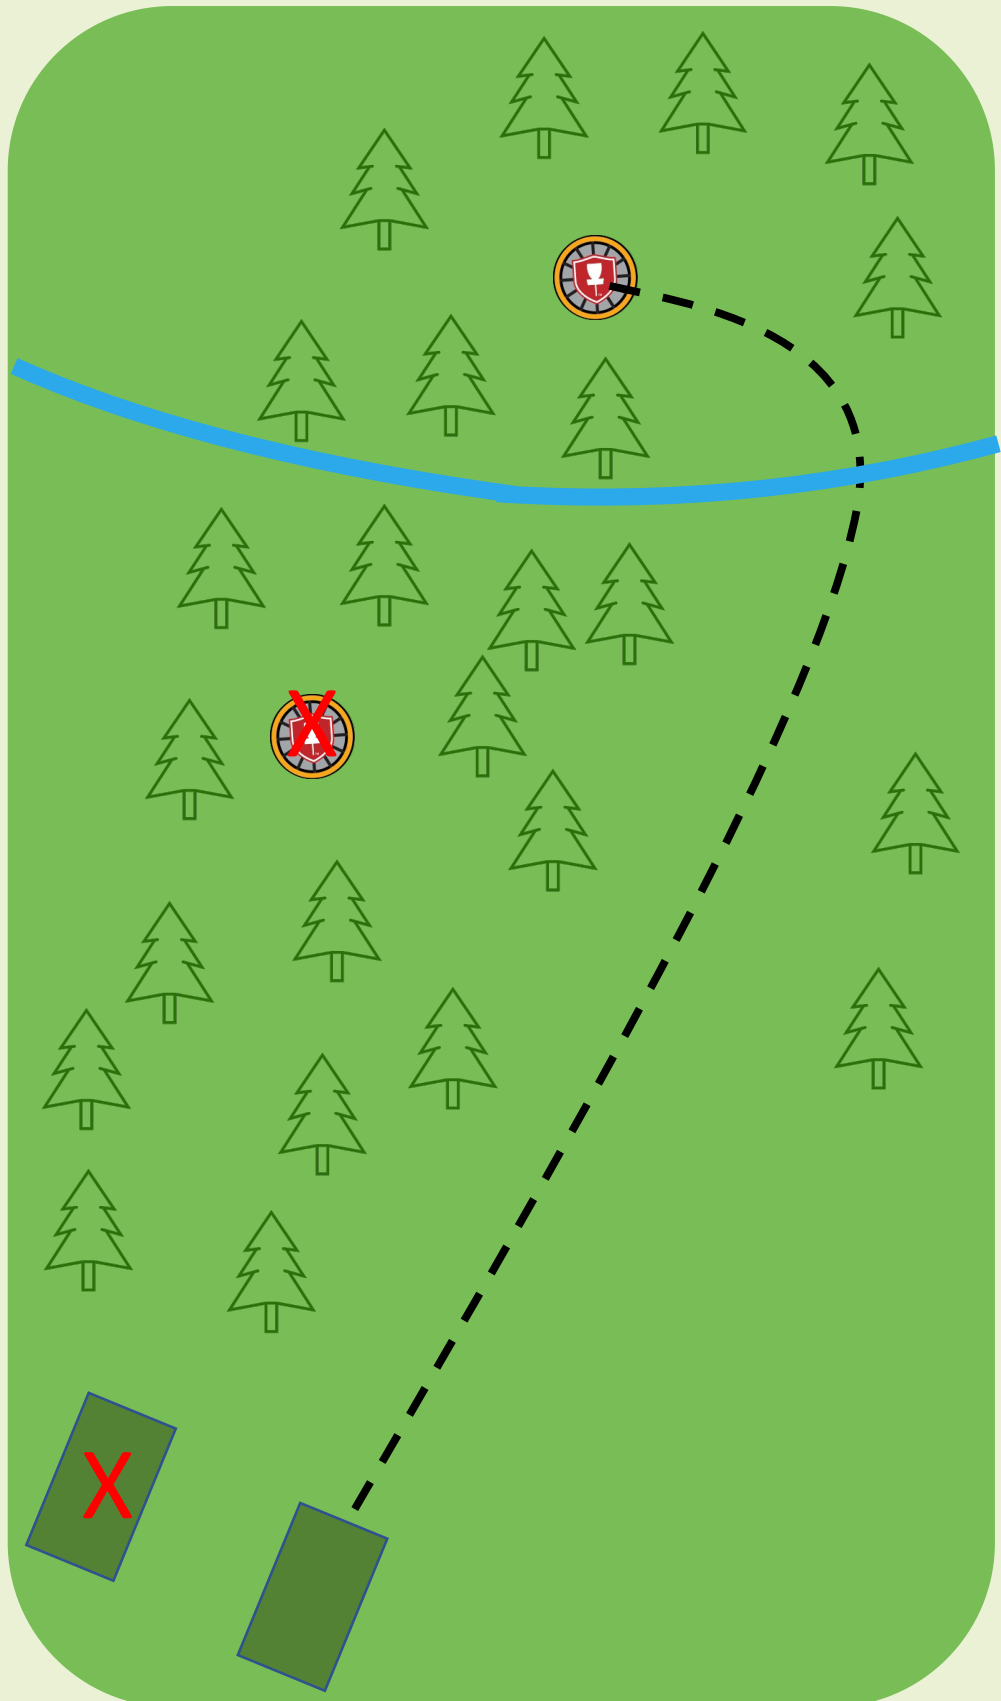

# Valdres DiscGolfpark

**PAR 3**

**90 m**

Høydeforskjell: - 10

Ta hensyn til andre brukere av området og banen. Vent til #2 har kastet ut. Kast kun når det er klar bane og ikke fare for å treffe andre.

**sport 1**  
Valdres Sport