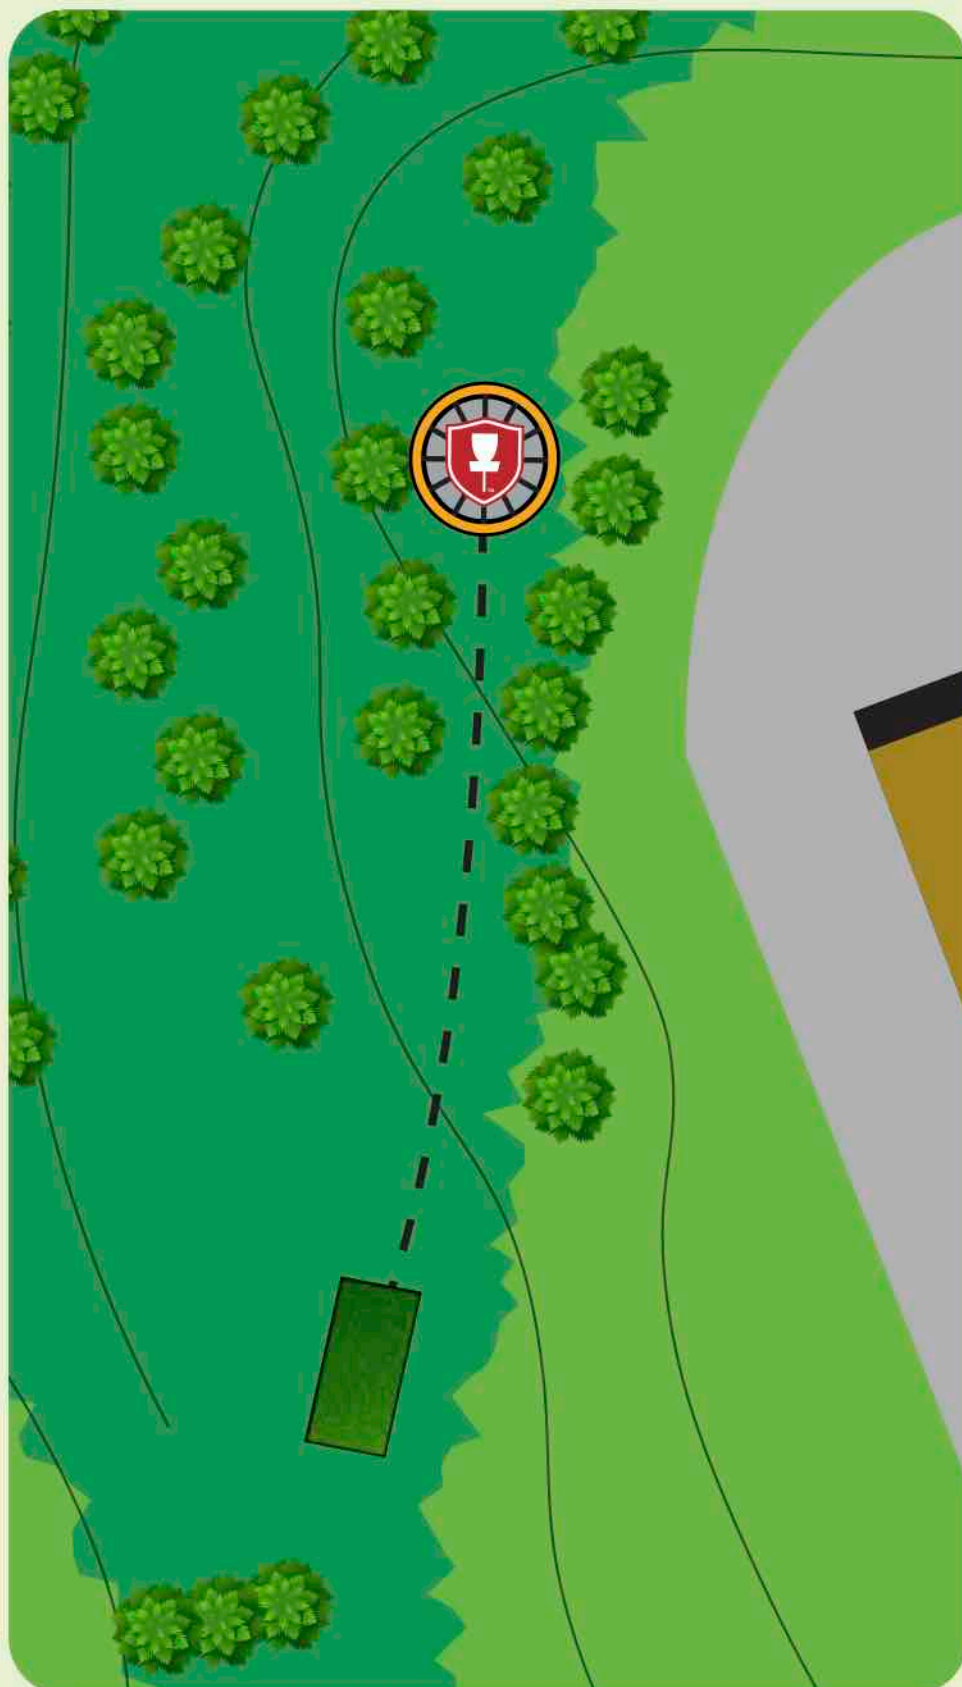

# Valdres DiscGolfpark

#5

Par 3

60 m

Høydeforskjell: +9

**!** Ta hensyn til andre brukere av området og banen. Kast kun når det er klar bane og ikke fare for å treffe andre.

**ELKJØP**

Valdres