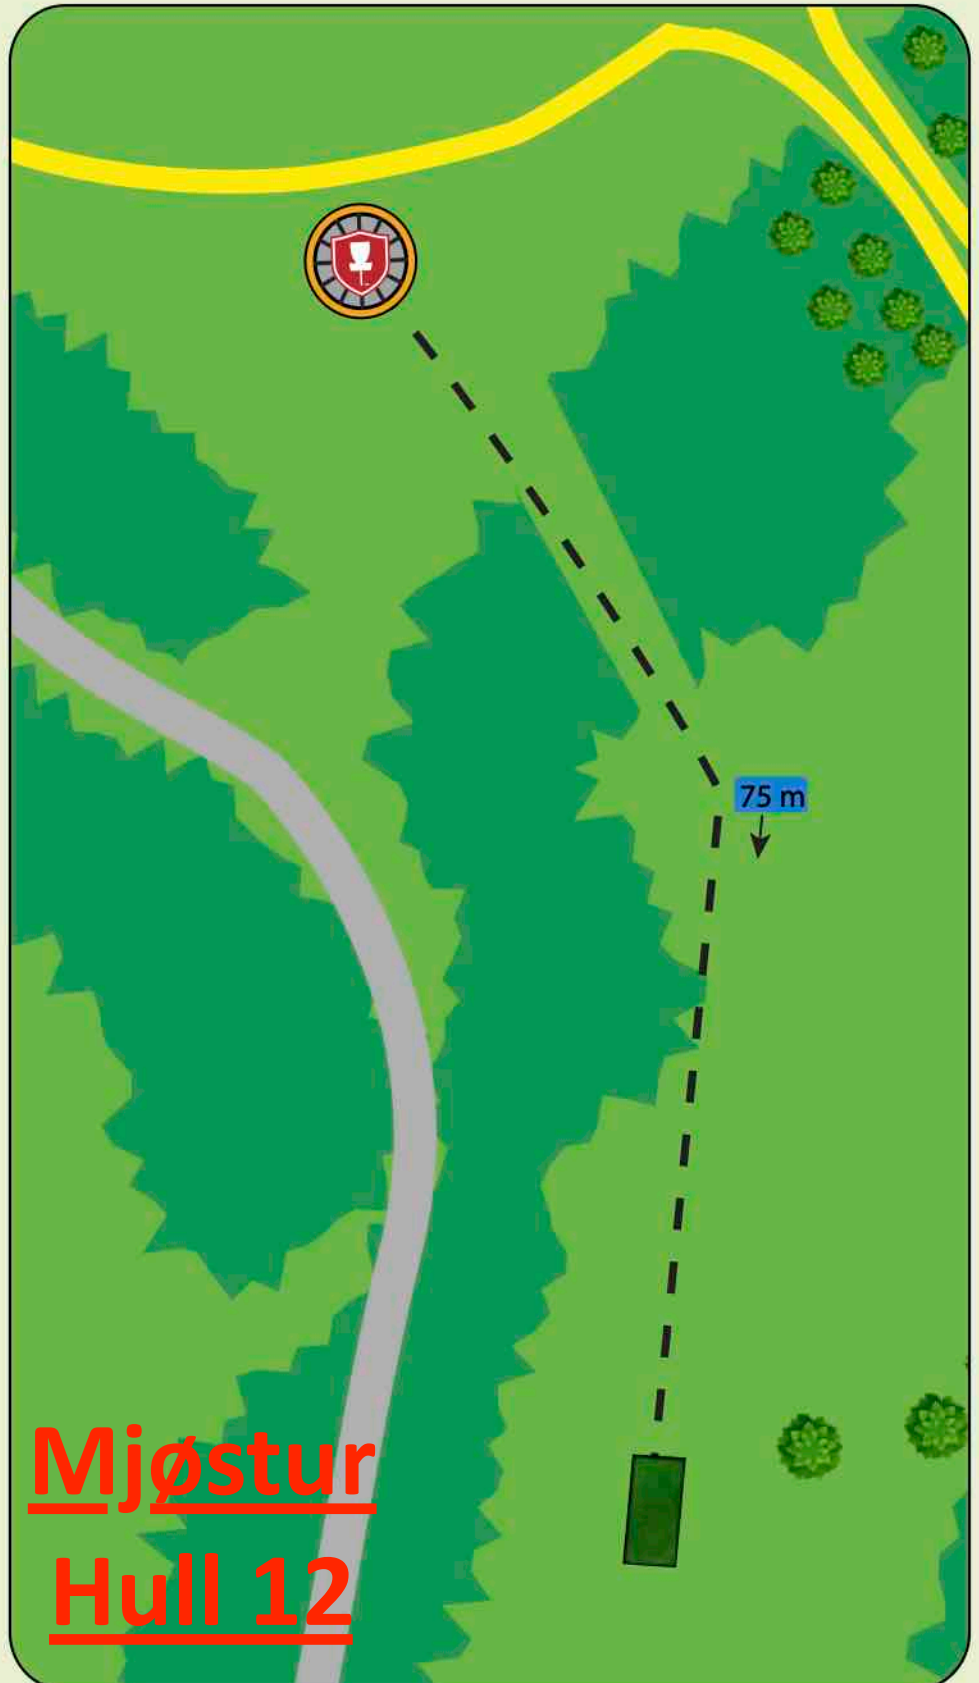

# Valdres DiscGolfpark

#13

Par 4

160 m

Høydeforskjell: -3

! Ta hensyn til andre brukere av området og banen. Kast kun når det er klar bane og ikke fare for å treffe andre.

Med støtte fra:

SpareBankstiftelsen   
HALLINGDAL