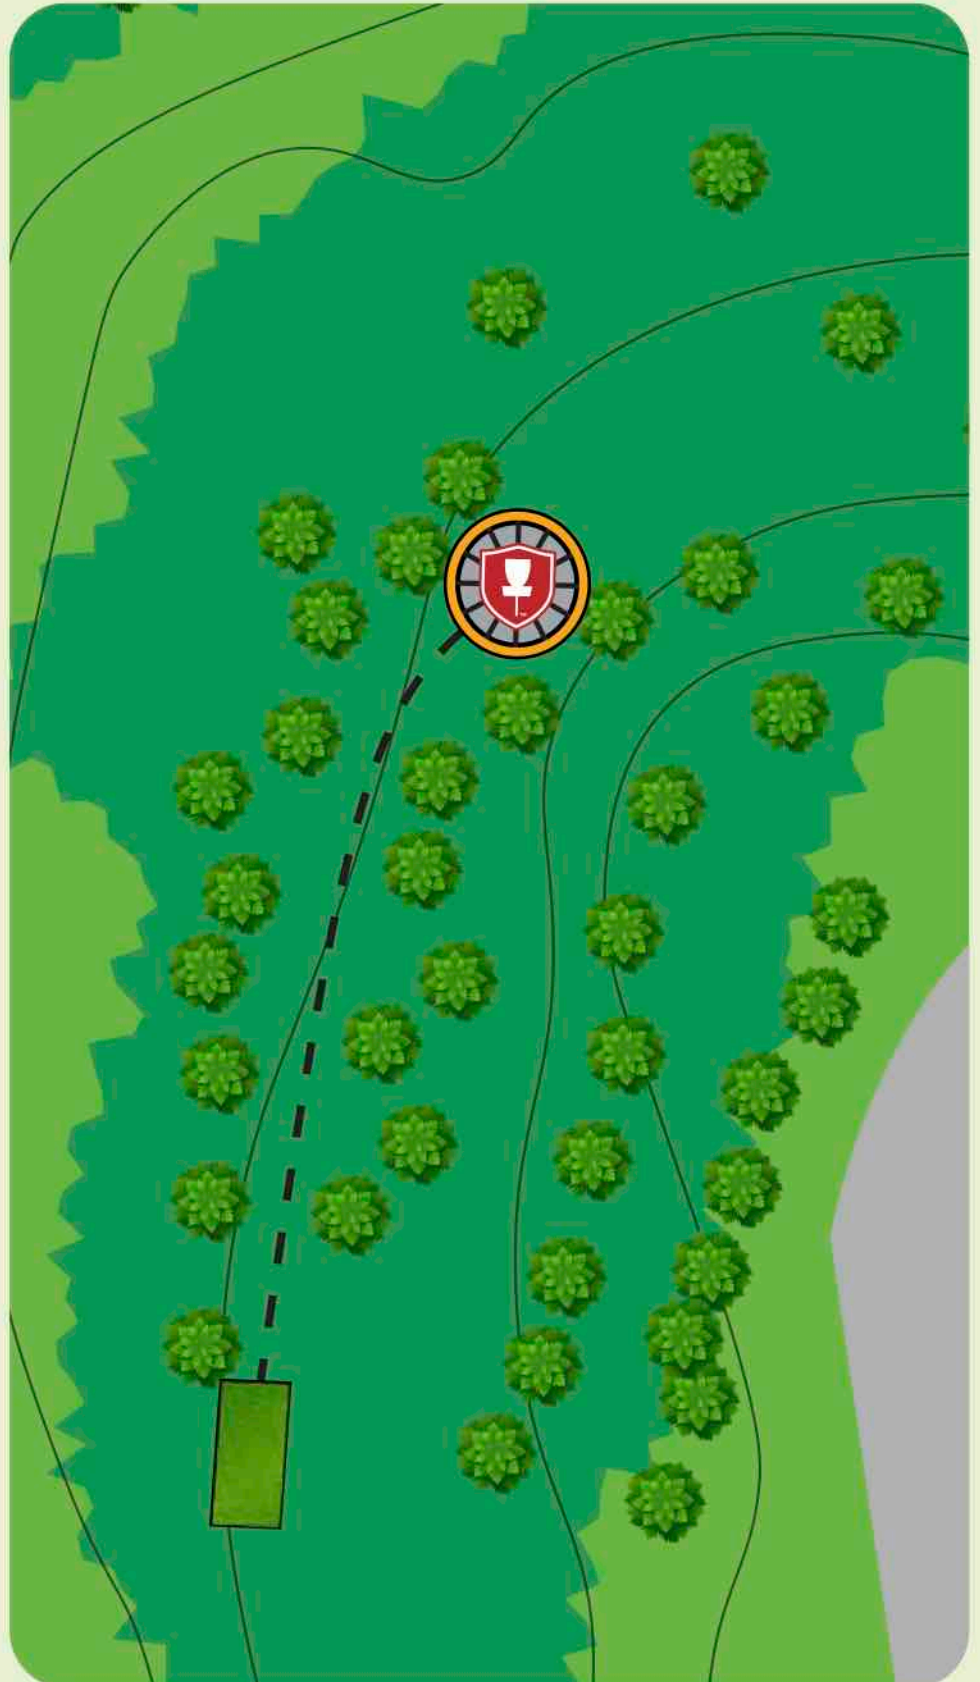

# Valdres DiscGolfpark

#6

Par 3

78 m

Høydeforskjell: -2

**!** Ta hensyn til andre brukere av området og banen. Kast kun når det er klar bane og ikke fare for å treffe andre.

Byggformidling as