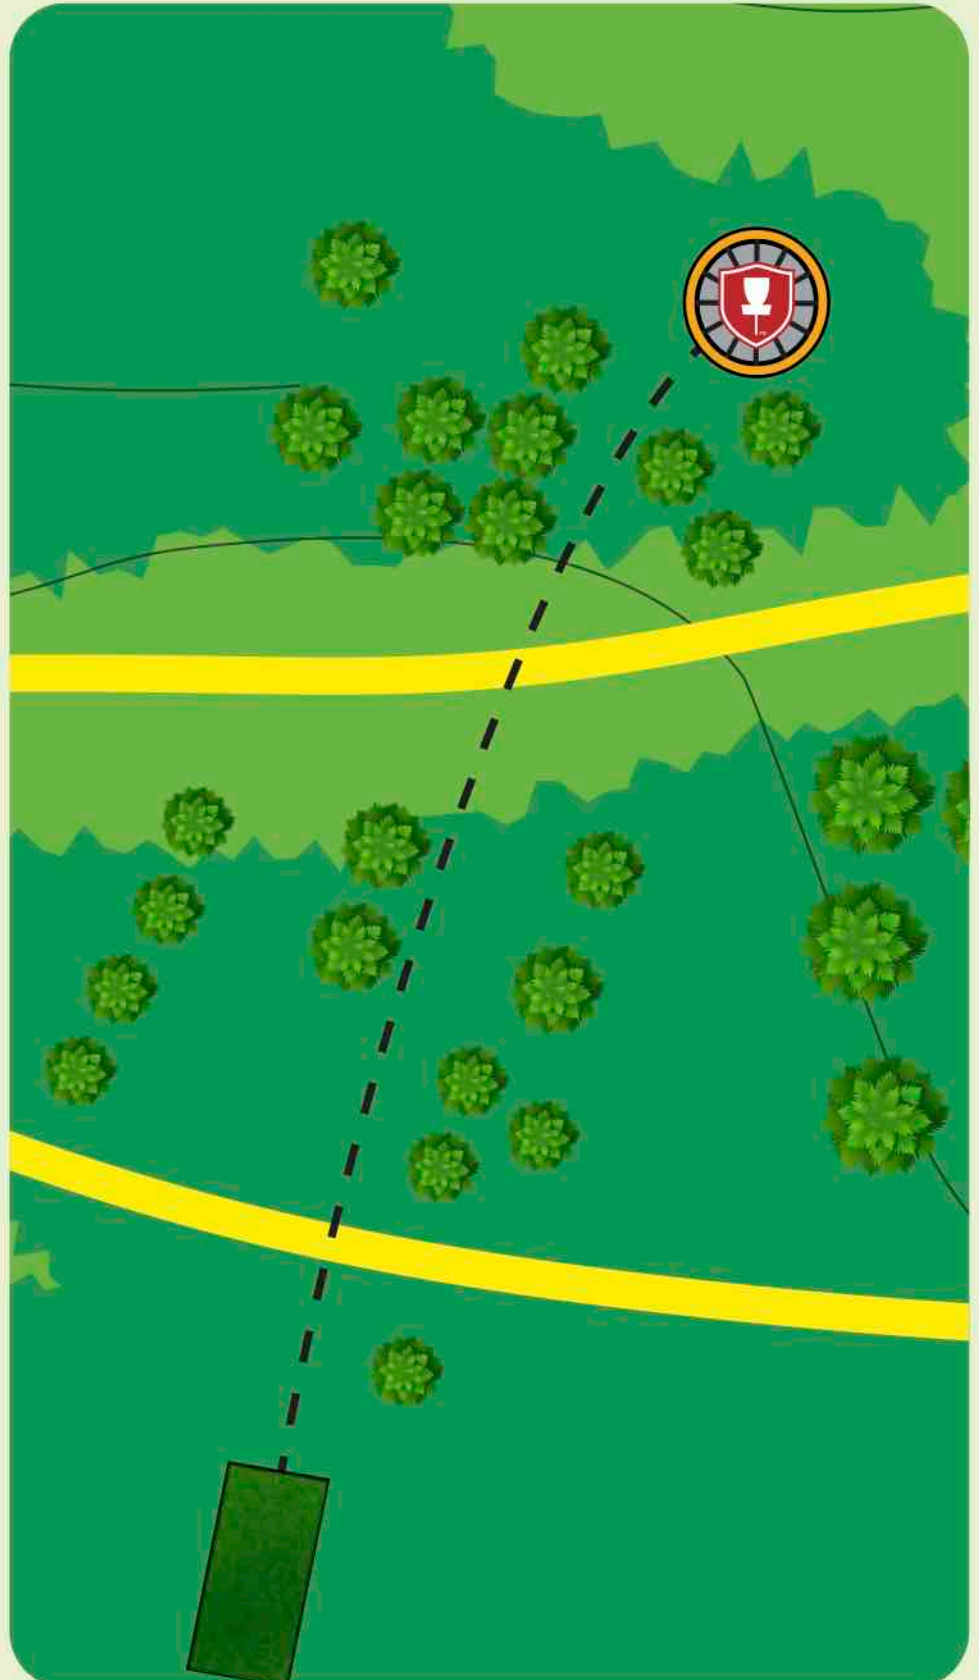

HOVLI AUTO AS
www.hovli.no